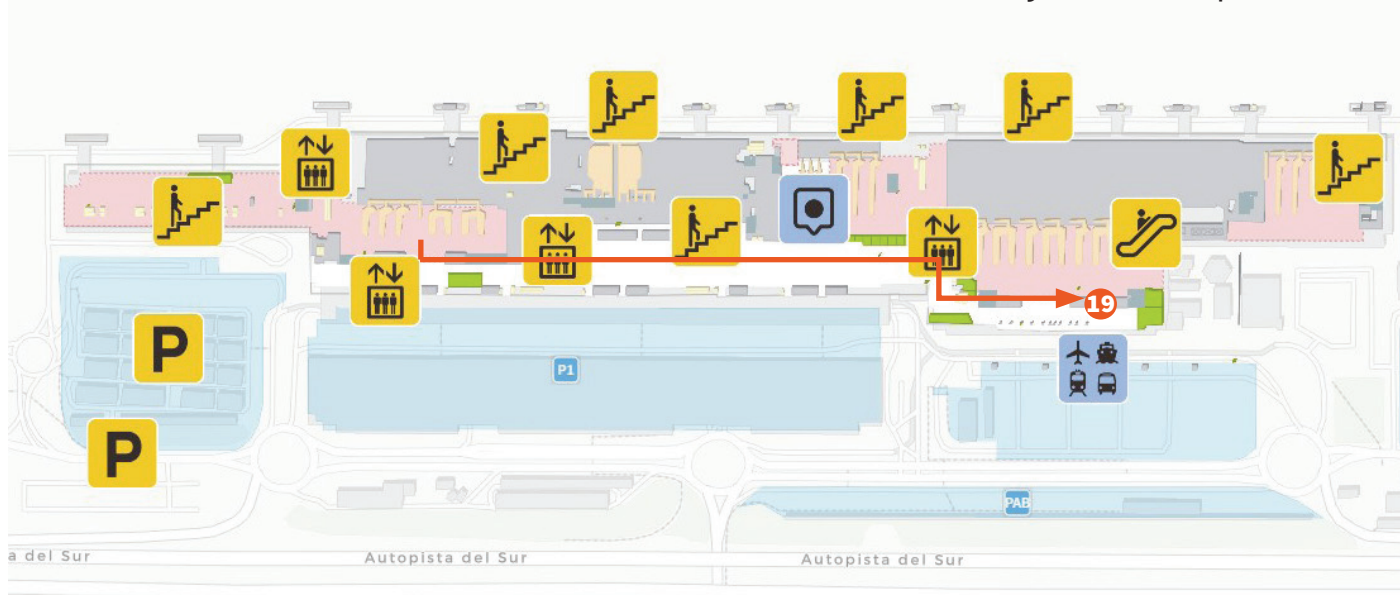

TRANSFĒRA INFORMĀCIJA GRANKANĀRIJĀ

Ierašanās: Ierodoties Grankanārijas lidostā un saņemot bagāžu, klientiem jādodas uz mūsu partneru 19. biroju – CANARY SHUTTLE.

Birojs atrodas netālu no termināļa (starptautiskie ielidojumi), sekojiet norādei pa kreisi.

Ja nolaižaties salas ielidošanas terminālī, tad līdz birojam būs aptuveni 5 minūšu gājiens pa kreisi.

Izbraukšana: Dienu pirms izbraukšanas (pēc plkst. 18:00) klienti savu izbraukšanas laiku uzzinās viesnīcas registratūrā.